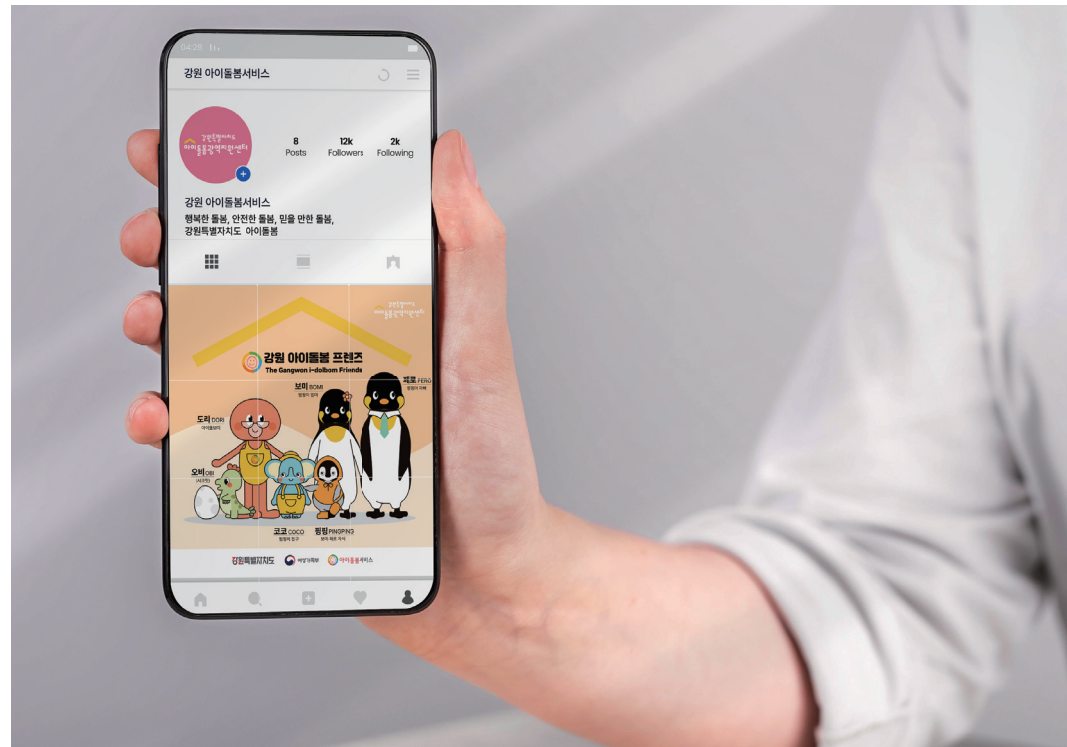

강원특별자치도 아이돌봄서비스

Client : 강원특별자치도 아이돌봄센 광역지원센터
Service : Identity, Character

강원특별자치도
아이돌봄서비스

문화도시 원주

Client : 원주시창의문화도시지원센터
Service : Identity

문화도시 원주

양구 MUST BUY ITEM

Client : 양구군청
Service : Identity, Package