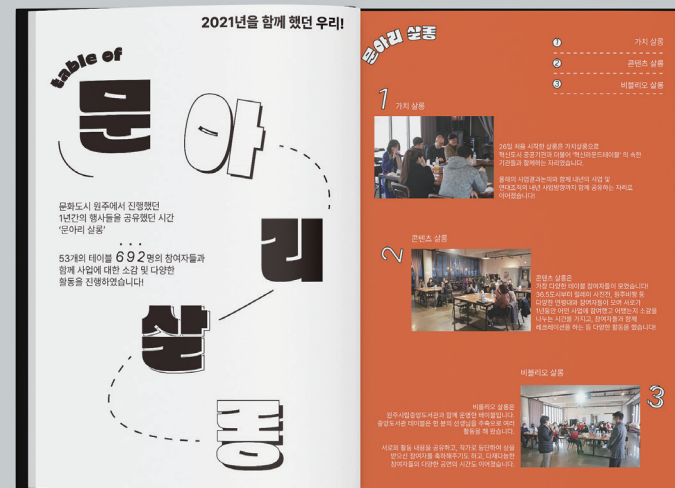

문화도시 웹진

Client : 원주시창의문화도시지원센터
Service : Editorial