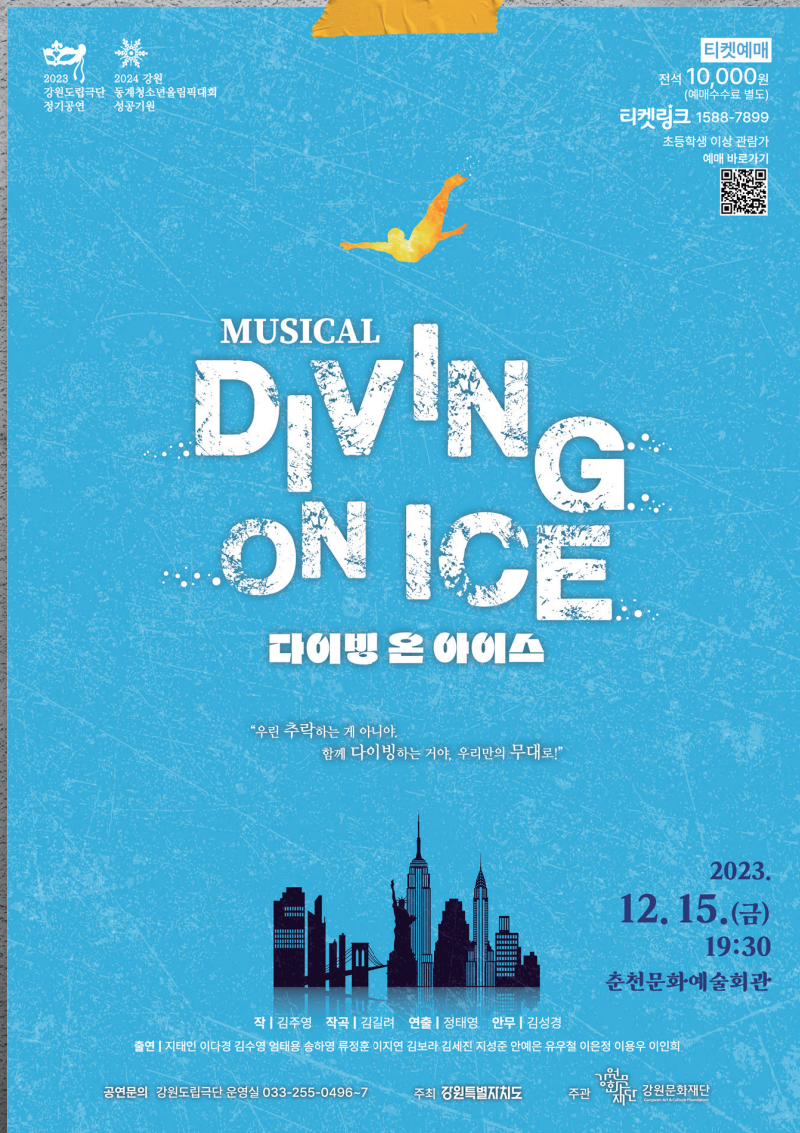

뮤지컬 다이빙온아이스

Client : 강원도립극단
Service : Event Design, Editorial